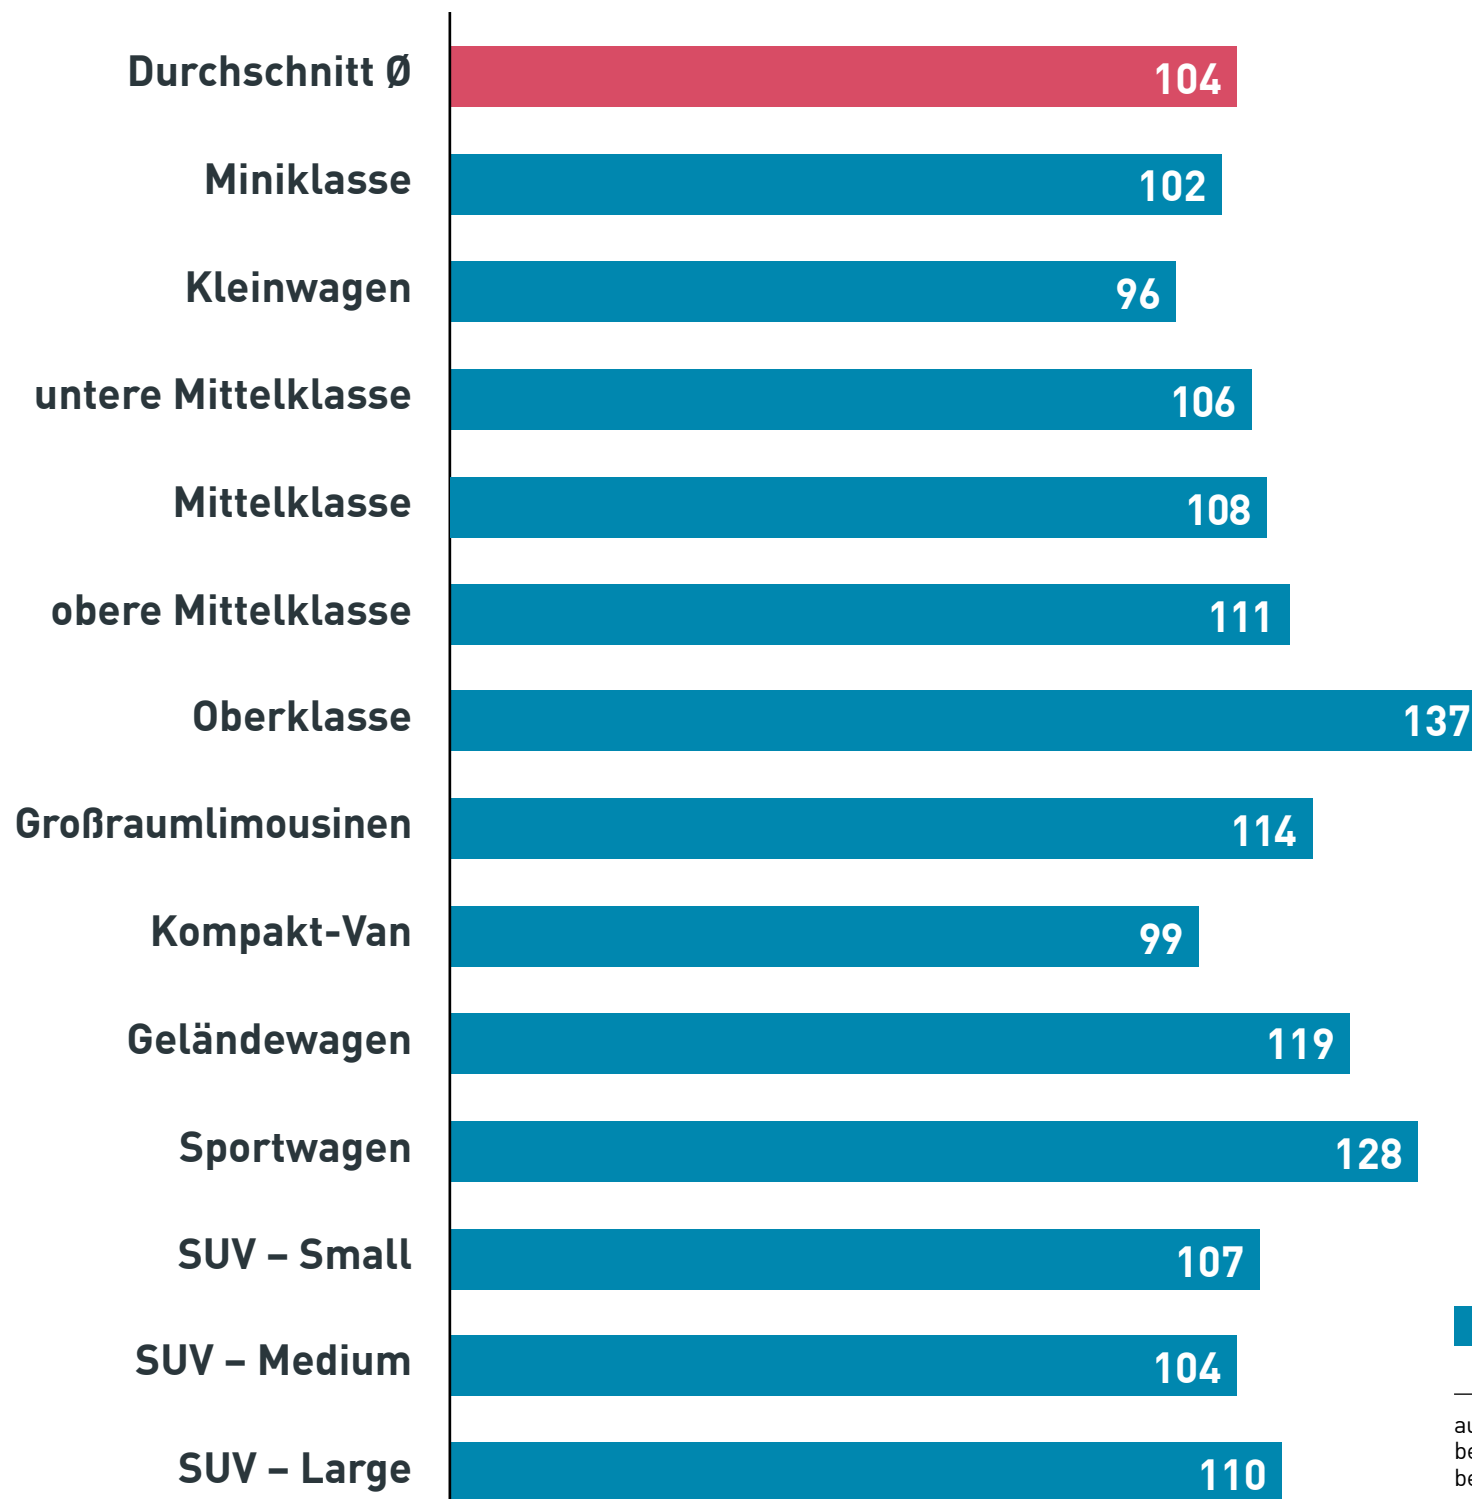

# Entwicklung der Standzeiten von Pkw beim Händler

**Schwacke**.....  
Part of Autovista Group

**Durchschnitt Standtage**  
07/2017 bis 10/2017

aus Anzahl (mit vorübergehender Außer-  
betriebsetzung) Besitzumschreibungen;  
betrachtet wurden jeweils  
ca. 1- bis 7-jährige Gebrauchtwagen

Quelle: KBA-Daten und eigene Berechnungen